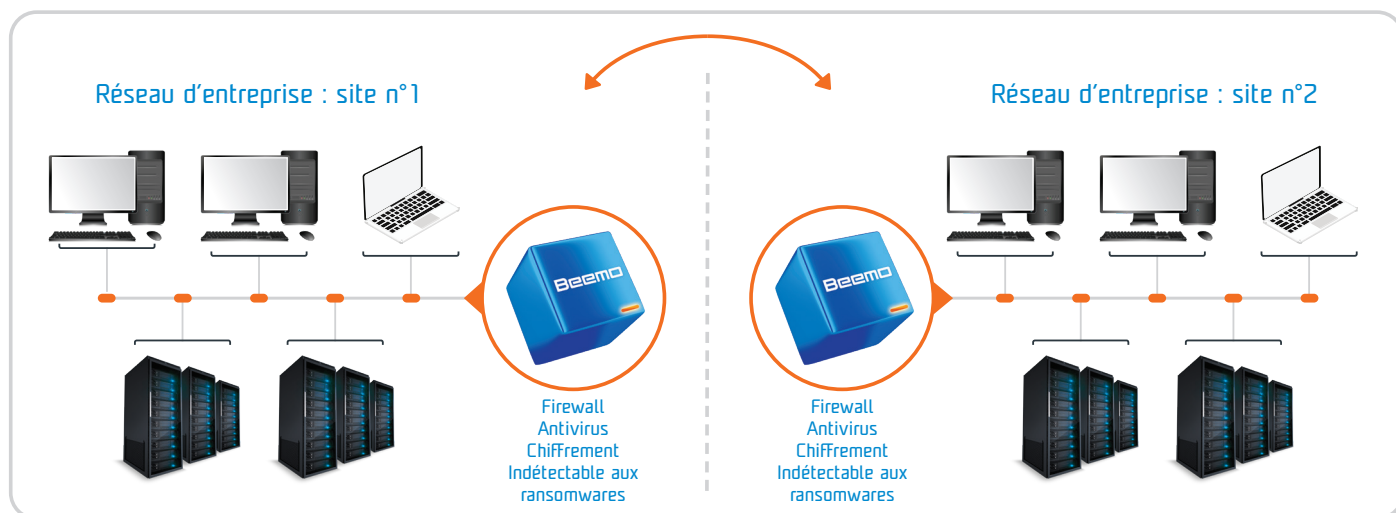

| Sauvegardez et externalisez vos données au sein de votre entreprise

| Fonctionnalités

- Compatible tous systèmes d'exploitation,
- Sauvegarde à chaud de bases de données SQL,
- Sauvegarde à chaud de machines virtuelles,
- Sauvegarde MS Exchange en mode feuille à feuille,
- Sauvegarde d'un nombre illimité de versions,
- Sauvegarde des postes nomades,
- Restauration 24h/24, 7j/7,
- Restauration sélective des fichiers sauvegardés,
- Restaurations illimitées,
- Sauvegarde et restauration image : Flash Rescue.

Les clients qui nous font confiance :

Carré Blanc Distribution ■ Genapi ■ Alliance Software
Bonnet Grande Cuisine ■ La Chambre des Notaires
de Paris ■ La Fondation Jacques Chirac ■ L'Opéra de
Massy ■ Soféma ■ Le Cratère Scène Nationale d'Alès
Fédération des Apajh ■ Medlane

PROTÉGEZ
votre activité,
SAUVEGARDEZ
vos données.